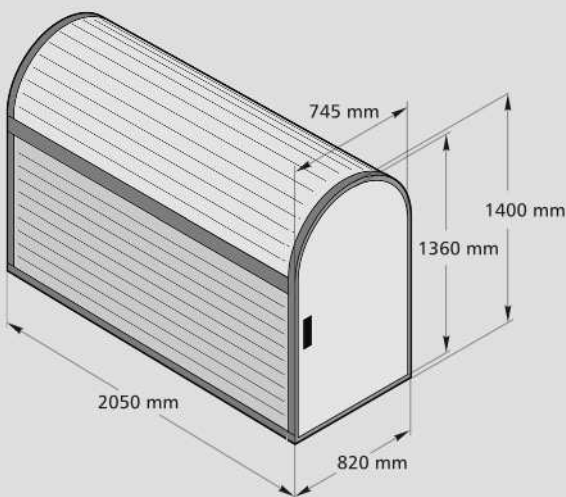

BikeBox 3

Modell
Model

Fahrradgarage, komplett
Bicycle Locker, complete

Art.-Nr.
Item No.

122000004

Weitere ADFC-empfohlene Fahrrad-Abstellanlagen finden Sie auf den Seiten 6-7 und 24-31.

More ADFC recommended bicycle parking systems can be found on pages 6-7 and 24-31.